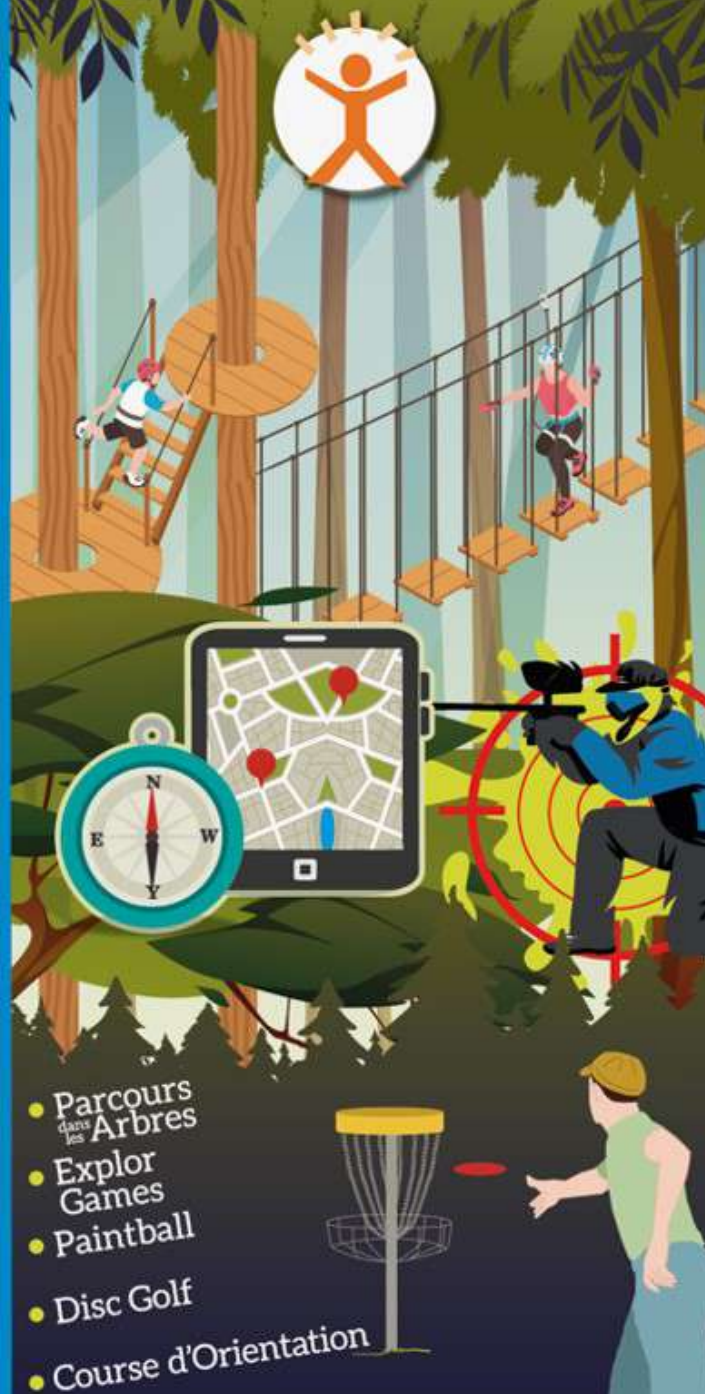

Parc d'aventure du Bois de la Folie

- Parcours dans les Arbres
- Explor Games
- Paintball
- Disc Golf
- Course d'Orientation